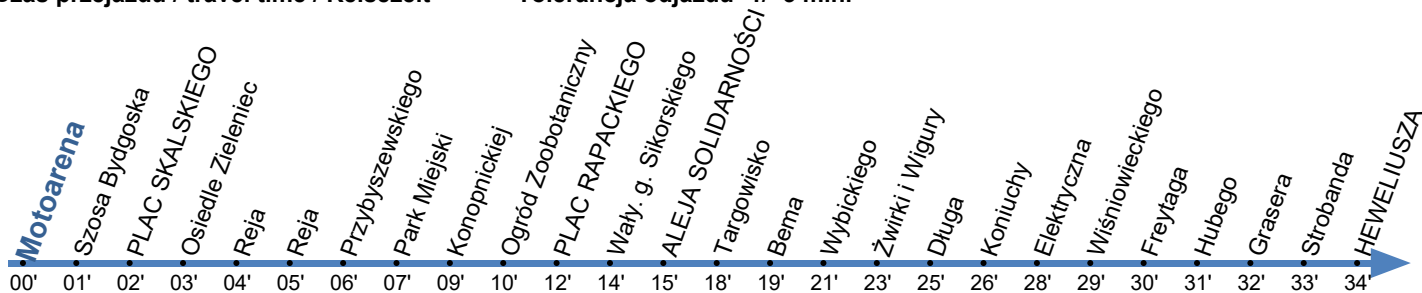

3

Przystanek: **MOTOARENA 01**

Kierunek: **HEWELIUSZA**

Ważny od: 08.06.2026

Numer przystanku: 26901

Trasa: MOTOARENA - Szosa Bydgoska - Broniewskiego - Reja - Bydgoska - Aleja Jana Pawła II - Wały gen. Sikorskiego - Aleja Solidarności - Szosa Chełmińska - Długa - Legionów - Pólna - Watzenrodego -> HEWELIUSZA

Czas przejazdu / travel time / Reisezeit

Tolerancja odjazdu -1/+3 min.

Poniedziałek - Piątek

Godziny	4	5	6	7	8	9	10	11	12	13	14	15	16	17	18	19	20	21	22
Minuty	15	00	00	00	00	00	00	00	00	00	00	00	00	00	00	00	00	00	00
	30	15	10	10	10	15	15	15	15	10	10	10	10	10	15	15	15	15	15
	45	30	20	20	20	30	30	30	30	20	20	20	20	20	30	30	30	30	30
		45	30	30	30	45	45	45	40	30	30	30	30	30	45	45	45	45	45
			40	40	45				50	40	40	40	40	45					
			50	50						50	50	50	50						

Sobota, Niedziela i Święta

Godziny	4	5	6	7	8	9	10	11	12	13	14	15	16	17	18	19	20	21	22
Minuty	15	00	00	00	00	00	00	00	00	00	00	00	00	00	00	00	00	00	00
	30	15	15	15	15	15	15	15	15	15	15	15	15	15	15	15	15	15	15
	45	30	30	30	30	30	30	30	30	30	30	30	30	30	30	30	30	30	30
		45	45	45	45	45	45	45	45	45	45	45	45	45	45	45	45	45	45

**MIASTO
TORUŃ**

Gmina Miasta Toruń
ul. Wały Gen. Sikorskiego 8
tel.: 56 611 83 34

MZK w Toruniu Sp. z o.o.
Dyspozytor tramwajowy: 56 655 53 36
Dyspozytor autobusowy: 56 652 83 20